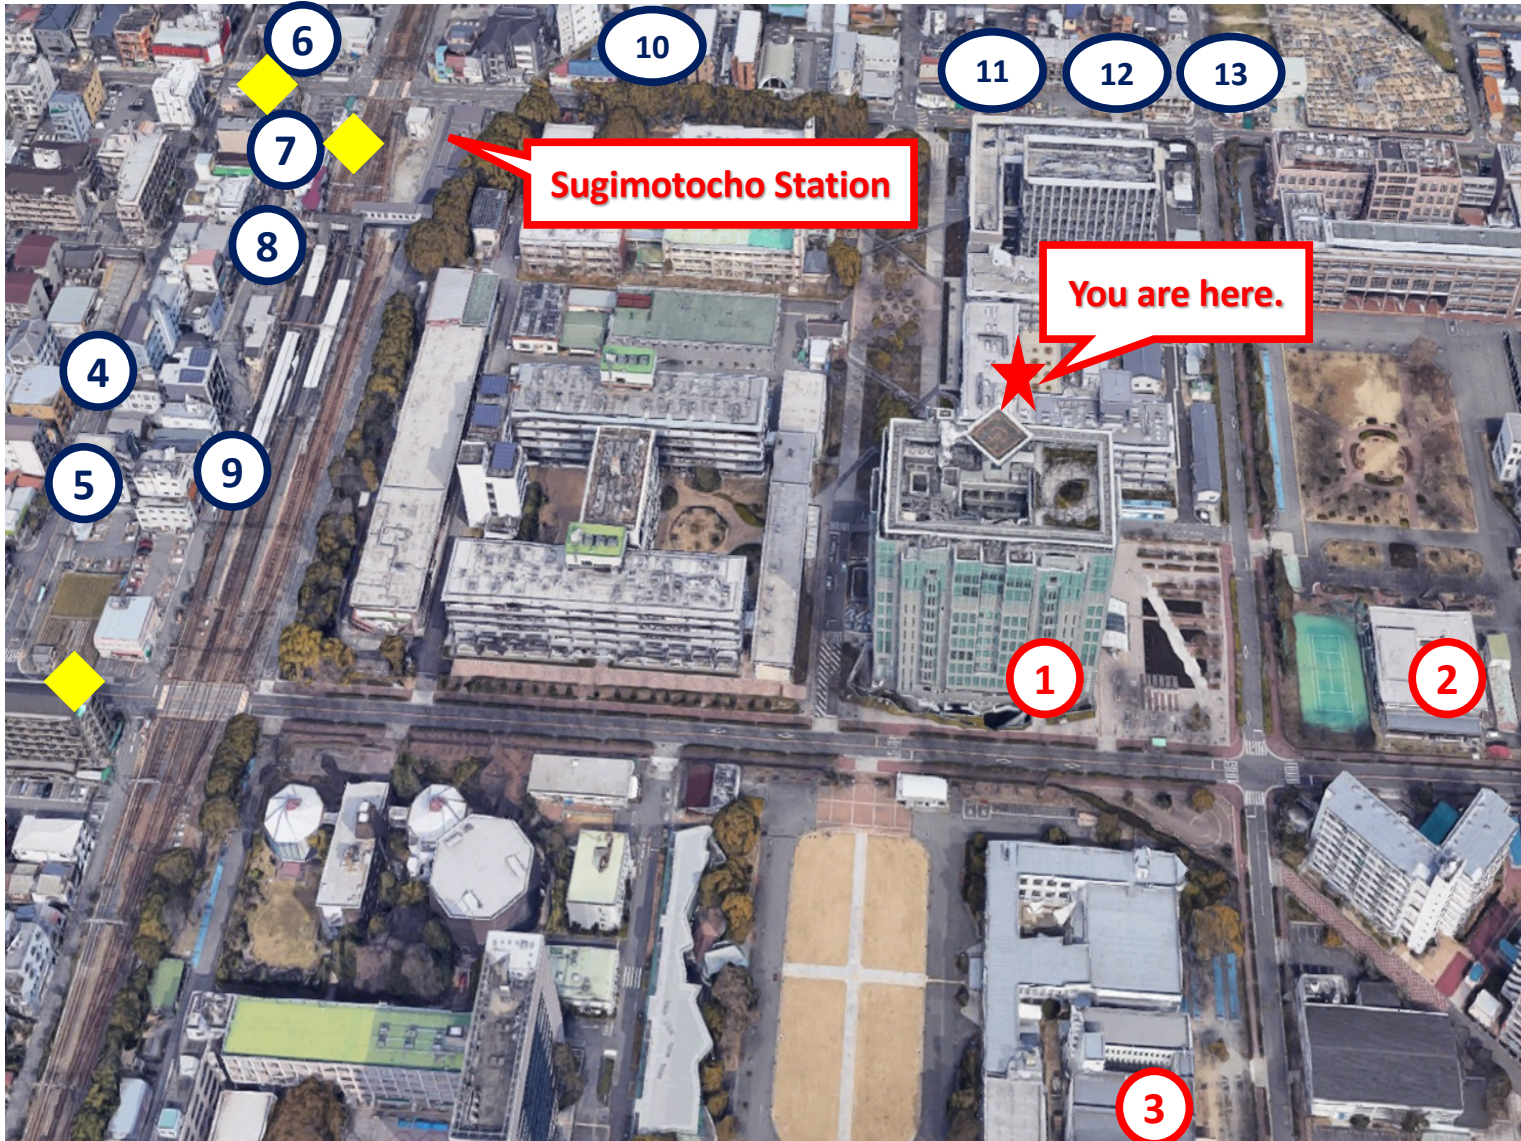

大阪市立大学周辺の飲食店マップ

1. 野のはなハウス (イタリアン)
2. 大阪市立大学 北食堂・売店
3. 大阪市立大学 南食堂・売店
4. 手打ち讃岐うどん じゃんぼ
5. 小楽亭 (中華料理)
6. とり秀 (中華料理)
7. 田jyu (オムライス)
8. もず次郎 (ラーメン)
9. いわし亭 (日本料理)
10. ペーパームーン (オムライス)
11. 弁当
12. ボンベイ (インド料理)
13. ちゃんぽん専門店 cavolo

◆ コンビニエンスストア

Restaurant Map around OCU

1. Nonohana House (Italian)
 2. Canteen
 3. Canteen
 4. Jumbo(Udon noodle)
 5. Shourakutei(Chinese)
 6. Torihide(Chinese)
 7. Taju(Omurice)
 8. Mozujiro (Ramen)
 9. Iwashitei (Japanese,Seafood)
 - 10.Paper Moon (Omurice)
 - 11.Bento(Lunch Box)
 - 12.Bonbei (Indian)
 - 13.Cavolo(Noodle)
- ◆ Convenience Store