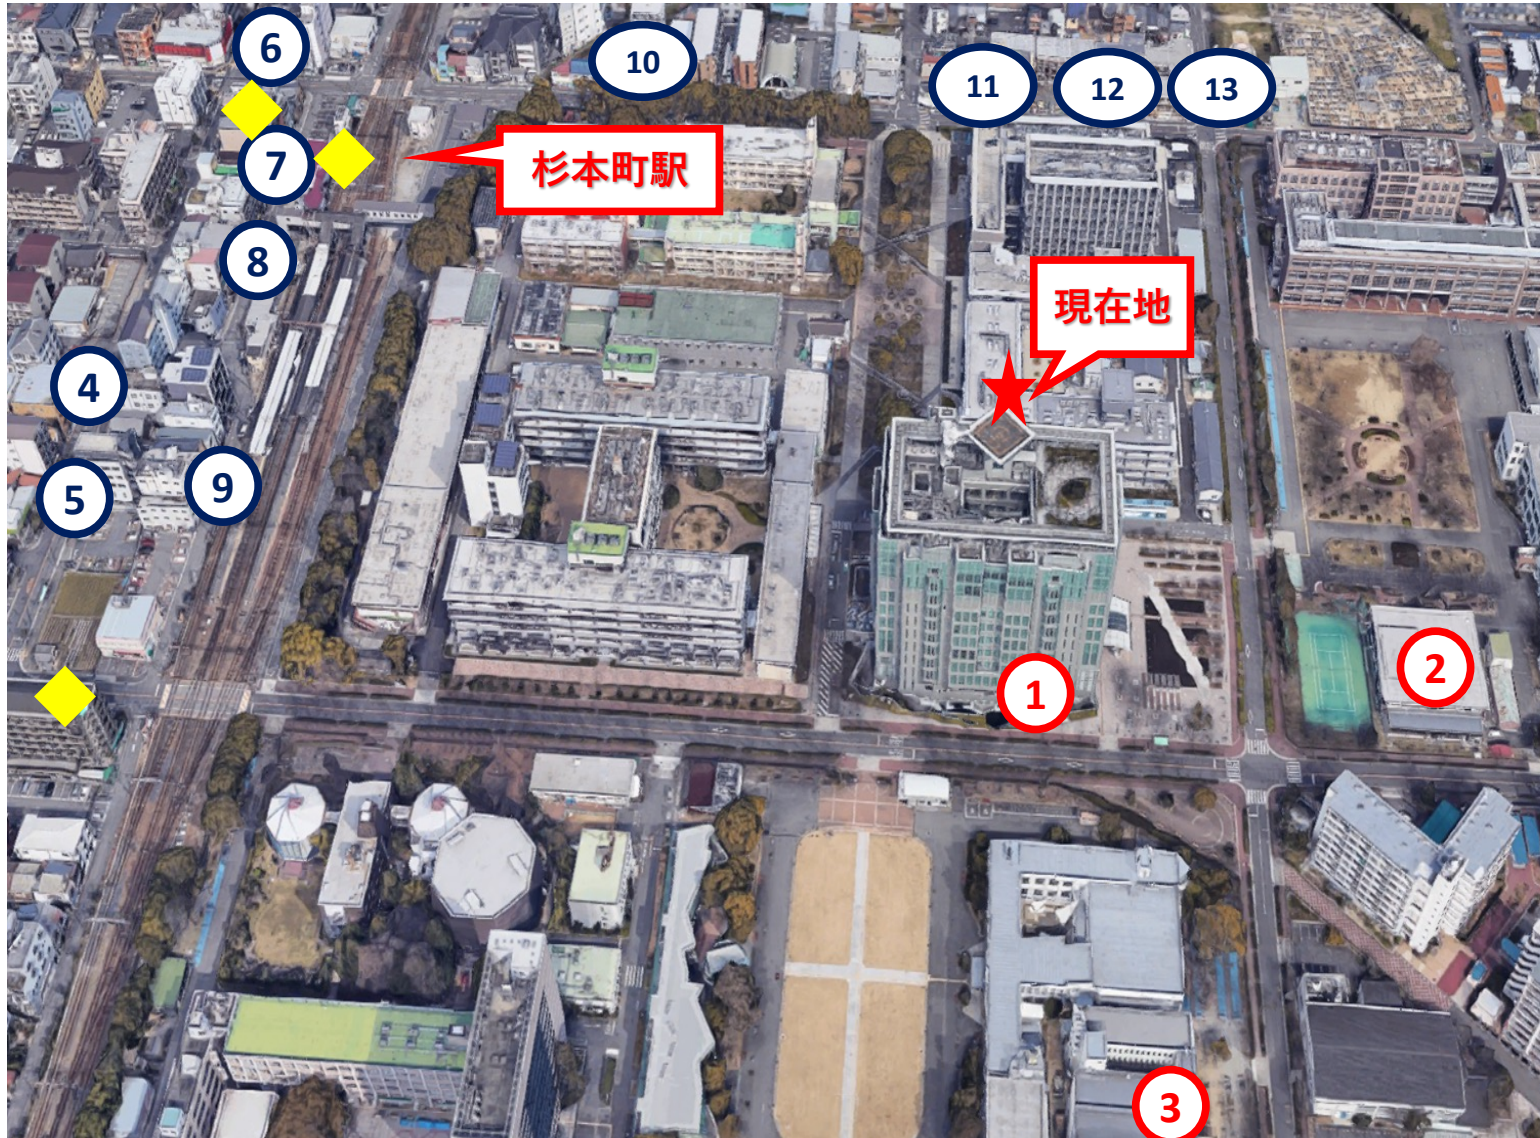

大阪市立大学周辺の飲食店マップ

1. 野のはなハウス (イタリアン)
2. 大阪市立大学 北食堂・売店
3. 大阪市立大学 南食堂・売店
4. 手打ち讃岐うどん じゃんぼ
5. 小楽亭 (中華料理)
6. とり秀 (中華料理)
7. 田jyu (オムライス)
8. もず次郎 (ラーメン)
9. いわし亭 (日本料理)
10. ペーパームーン (オムライス)
11. 弁当
12. ボンベイ (インド料理)
13. ちゃんぽん専門店 cavolo

◆ コンビニエンスストア

Restaurant Map around OCU

1. Nonohana House (Italian)
 2. Canteen
 3. Canteen
 4. Jumbo(Udon noodle)
 5. Shourakutei(Chinese)
 6. Torihide(Chinese)
 7. Taju(Omurice)
 8. Mozujiro (Ramen)
 9. Iwashitei (Japanese,Seafood)
 - 10.Paper Moon (Omurice)
 - 11.Bento(Lunch Box)
 - 12.Bonbei (Indian)
 - 13.Cavolo(Noodle)
- ◆ Convenience Store